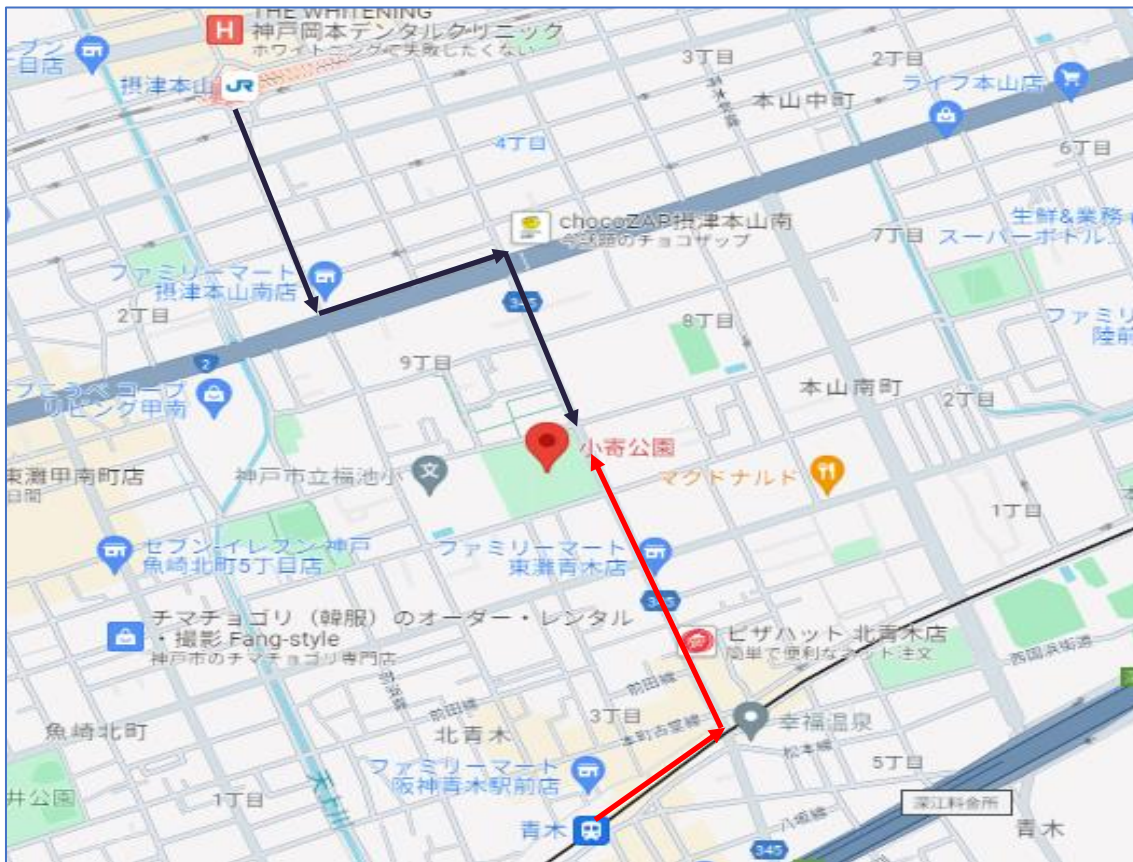

※準備の都合上、参加のお返事は11月30日(土) 下記までご連絡をお願いします。

メールまたは電話：幹事 金原 (携帯メール daiamondo419@i.softbank.jp ☎090-5963-8162)

【アクセス】

東海道本線（米原～神戸） [摂津本山駅](#) 徒歩 10 分 南側にタクシー乗り場あり。乗車約 5 分

阪急神戸線 [岡本駅](#) 徒歩 15 分

阪神本線 [青木駅](#) 徒歩 7 分 小寄公園の東側に位置するマンション 236 戸